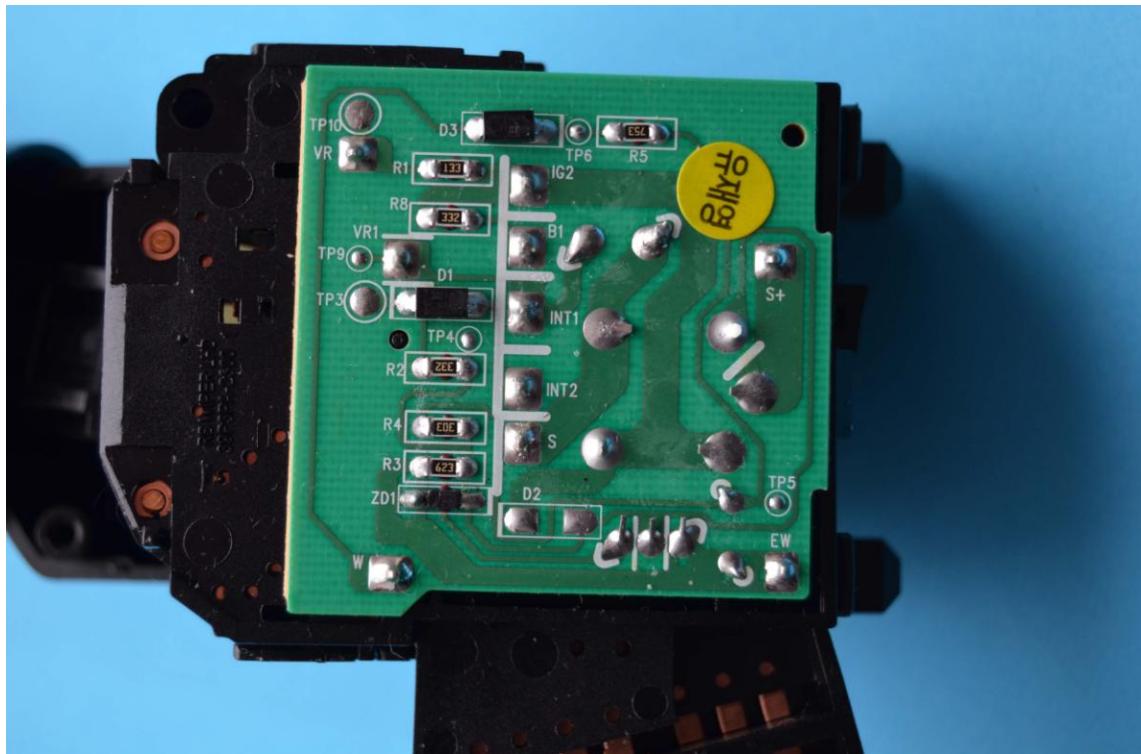

переключатель стеклоочистителя 934201R710
solaris (седан), kia, tagaz

подключение датчика дождя ДДА-35

перерезать две дорожки(синие стрелки)
установить перемычку

припаять разъем датчика
(входит в комплект ДДА-35)

в режиме INT вместо штатного
прерывистого режима, будет
работать датчик дождя.
остальные режимы без изменений.