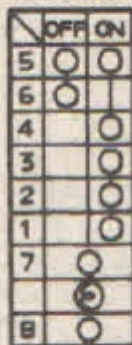

Выключатель
аварийной
сигнализации

ль радара

NS

B-73

G LD01
G/W LD02
R/L LD07
B LDE1
G/B LD05
G/Y LD06
L/B LD04
G/R LD03

Выключатель
аварийной
сигнализации

ль радара

NS

B-73

G LD01
G/W LD02
R/L LD07
B LDE1
G/B LD05
G/Y LD06
L/B LD04
G/R LD03