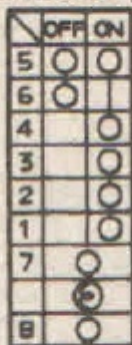

Выключатель
аварийной
сигнализации

ль радара

NS

B-73

G LD01
G/W LD02
R/L LD07
B LDE1
G/B LD05
G/Y LD06
L/B LD04
G/R LD03

Выключатель
аварийной
сигнализации

ль радара

NS

B-73

G LD01
G/W LD02
R/L LD07
B LDE1
G/B LD05
G/Y LD06
L/B LD04
G/R LD03