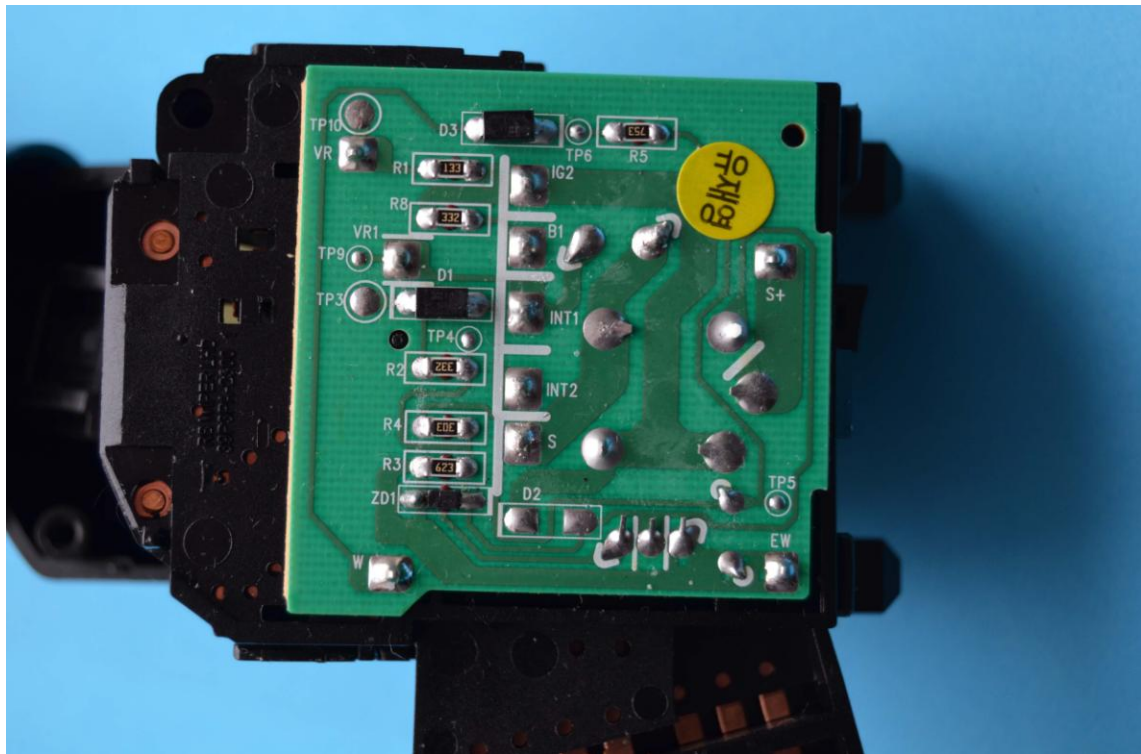

переключатель стеклоочистителя 934201R710
solaris (седан), kia, tagaz

подключение датчика ДДА-55

перерезать 2 дорожки
провода разъёма припаять по
цветам

установить перемычку