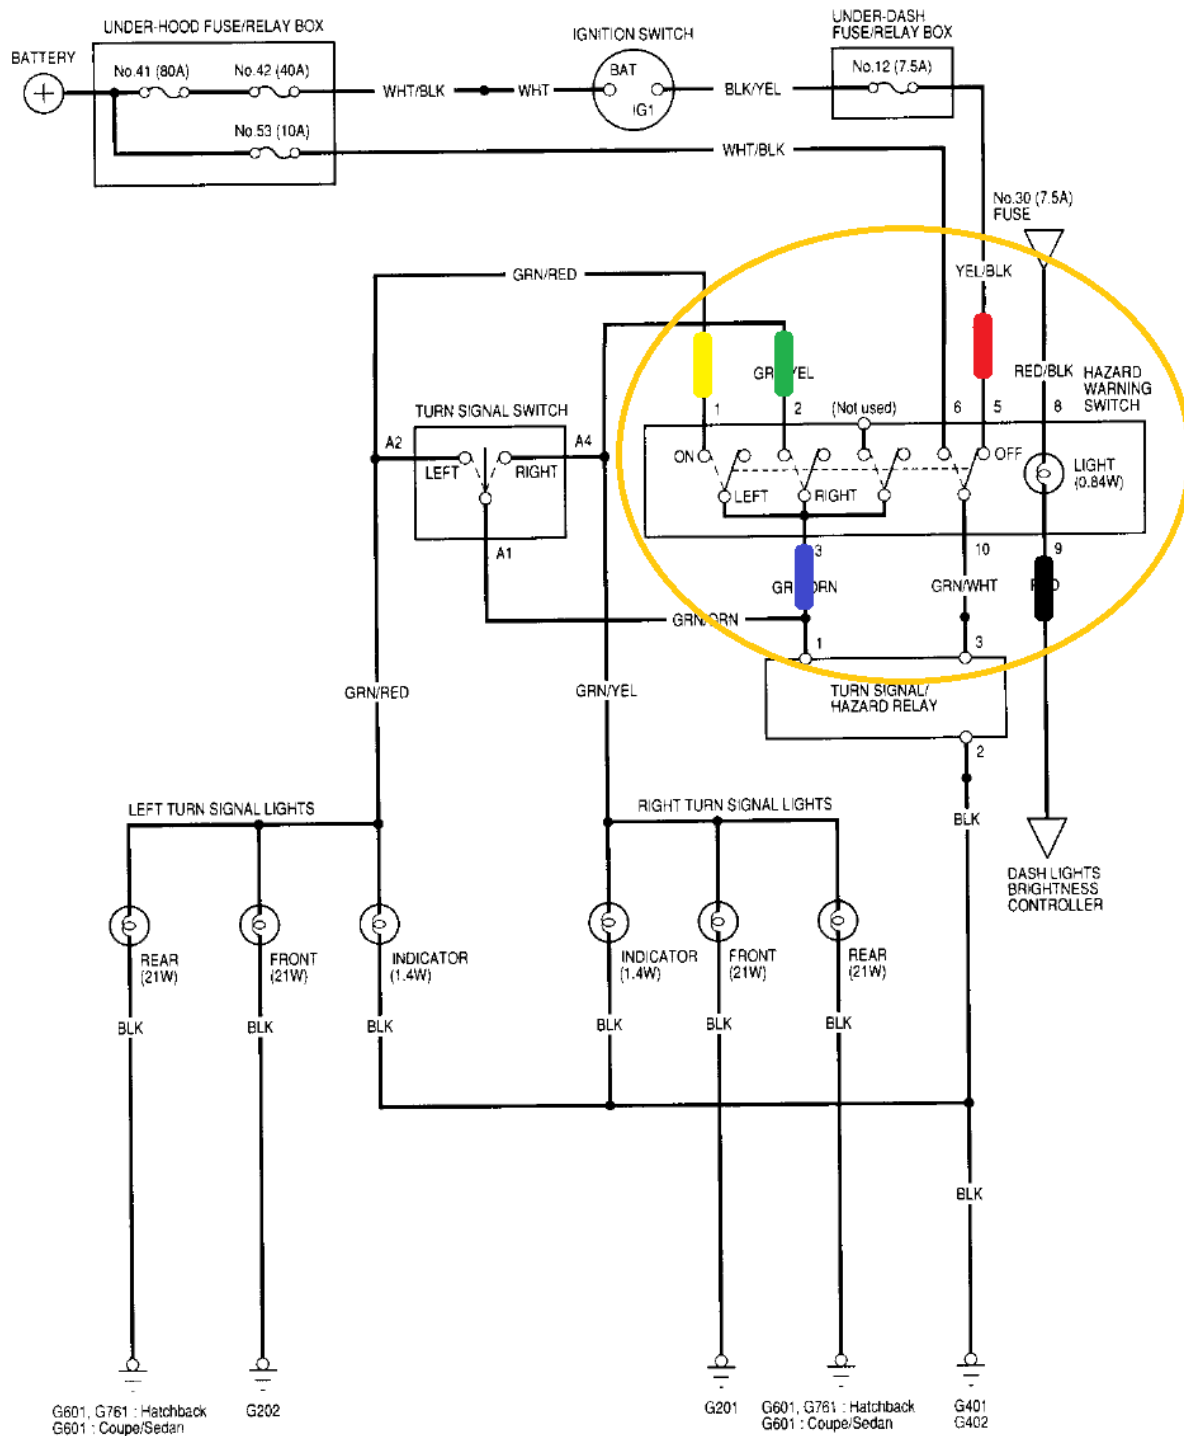

Honda Civic 1998 г.в.

DEDI SS Plus/R+

Схемы электропроводки найдены в общем доступе сети Интернет.

<http://www.ej9.ru/data/book/civic-ej6-ej7-ej8-96-00-service-manual.pdf>

Соответствие схемы электропроводке автомобиля не может быть гарантировано на 100%. Перед подключением необходимо выполнить проверку правильности выбора цепей подключения. Процесс проверки подробно описан в руководстве по эксплуатации Устройства.

Выполняйте подключение в соответствии с руководством по эксплуатации Устройства.

На схемах показаны цепи подключения – цветные метки. Цвет метки соответствует цвету провода Устройства. Не приводится дополнительной кнопки (белый провод).

Turn Signal/Hazard Flasher System

Circuit Diagram

Back-up Lights

Circuit Diagram